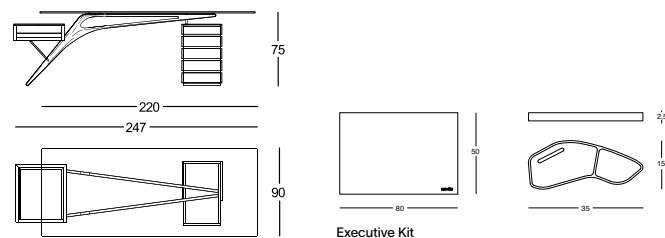

Struttura/Frame/Structure/Gestell/Estructura

Rovere naturale/
Natural oakwood/
Rouvre naturel/
Naturfarbene
Eiche/Roble
natural

Noce Canaletto/
Canaletto walnut/
Noyer Canaletto/
Nussbaum
Canaletto/Nogal
Canaletto

Piano/Top/Plateau/Platte/Sobre

Cristallo fumé grigio/Smoky grey plate
glass/Verre gris fumé/Rauchfarbenes
Kristallglas/Cristal gris humo